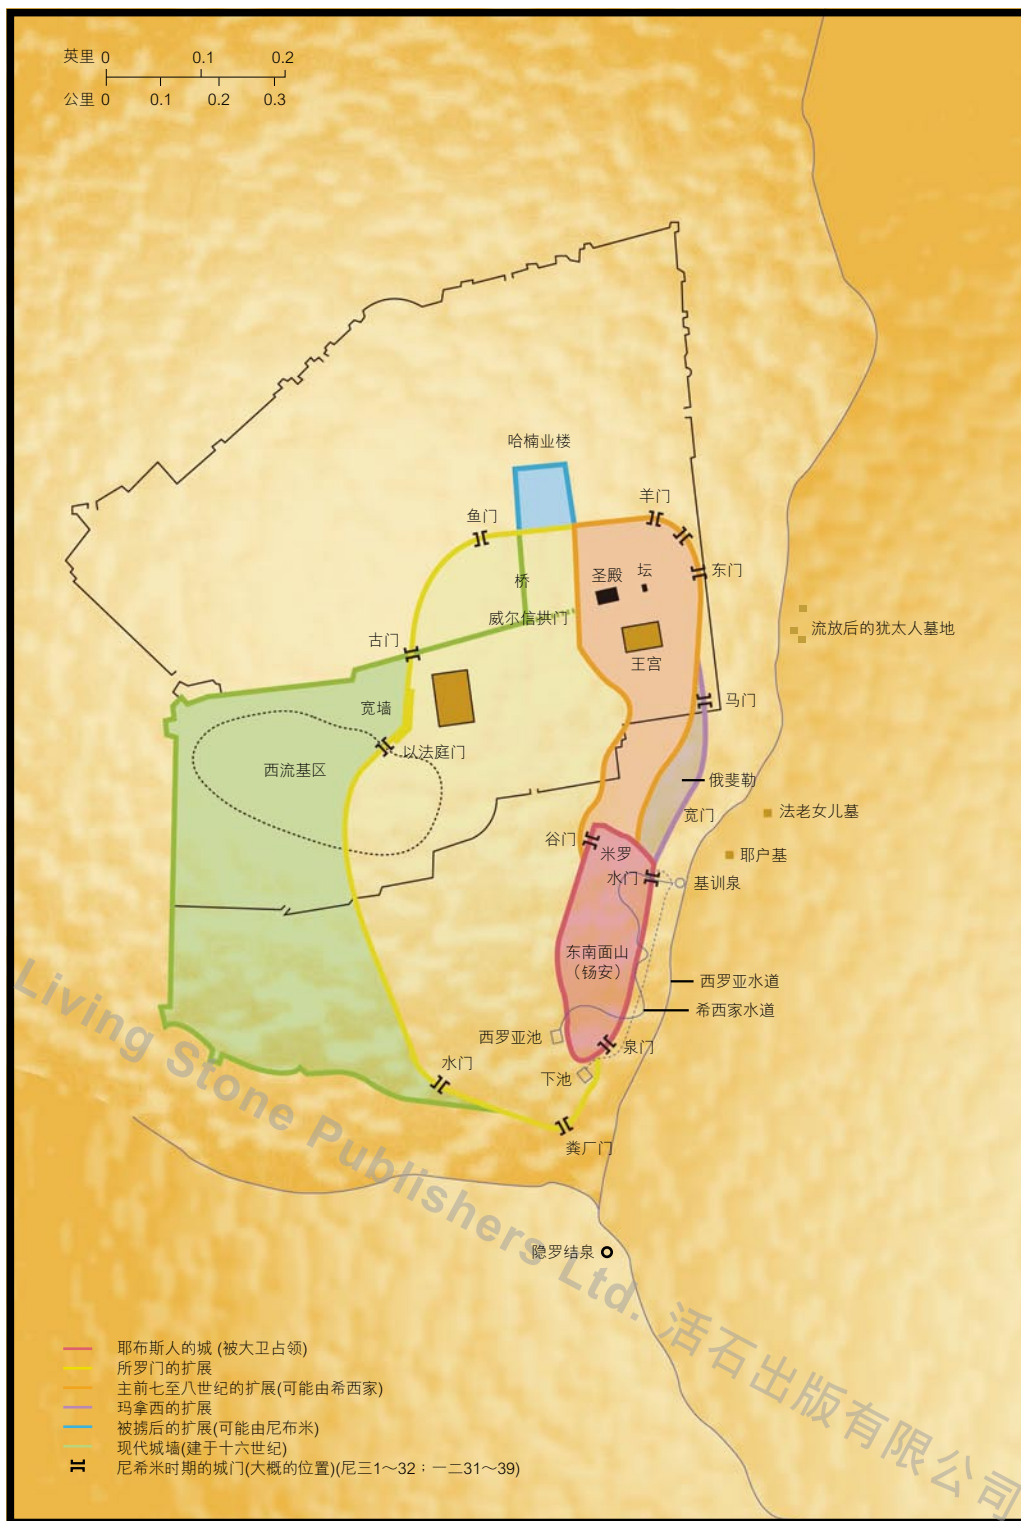

先祖时期圣经世界

地图一

地图二

巴勒斯坦政治区域

扫罗、大卫与所罗门的王国

地图五

本文是供应研读、默想、阐释、应用圣经的资料；只作下载使用。

地图六

王国分裂：以色列与犹大

本文是供应研读、默想、阐释、应用圣经的资料；只作下载使用。

旧约时代的耶路撒冷

地图七

本文是供应研读、默想、阐释、应用圣经的资料；只作下载使用。

以色列古代及现代地界

地图九

本文是供应研读、默想、阐释、应用圣经的资料；只作下载使用。

地图十

耶稣时代的巴勒斯坦

本文是供应研读、默想、阐释、应用圣经的资料；只作下载使用。

耶稣时代的耶路撒冷

地图十一

本文是供应研读、默想、阐释、应用圣经的资料；只作下载使用。