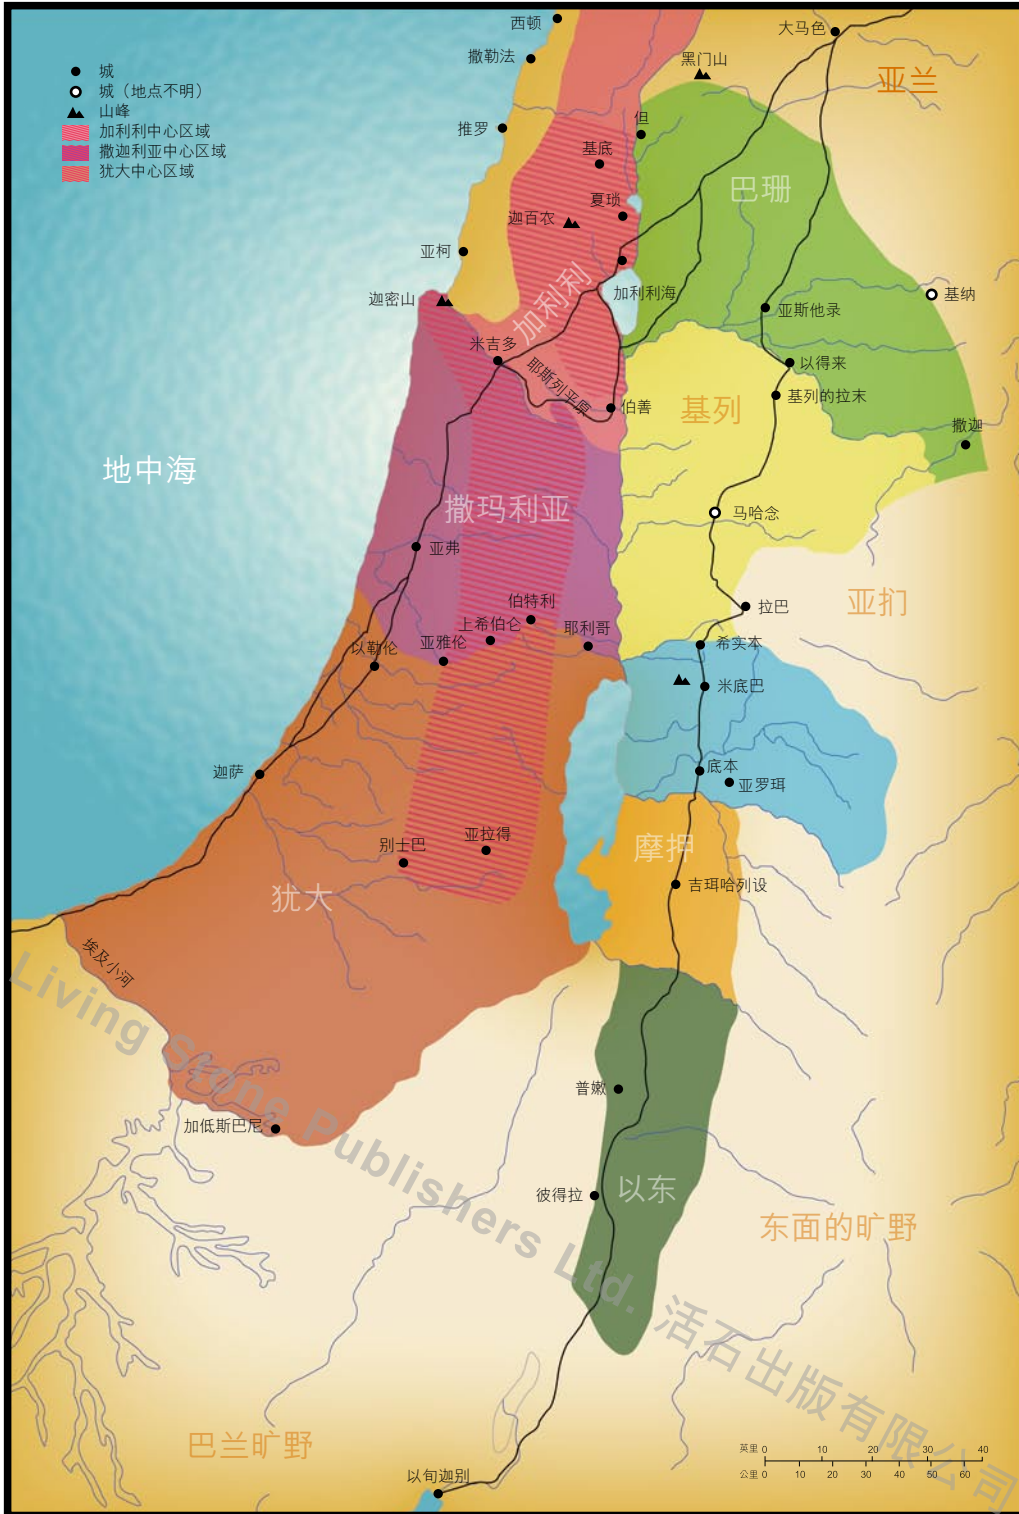

先祖时期圣经世界

地图一

地图二

巴勒斯坦政治区域

扫罗、大卫与所罗门的王国

地图五

本文是供应研读、默想、阐释、应用圣经的资料；只作下载使用。

地图六

王国分裂：以色列与犹大

本文是供应研读、默想、阐释、应用圣经的资料；只作下载使用。

旧约时代的耶路撒冷

地图七

本文是供应研读、默想、阐释、应用圣经的资料；只作下载使用。

以色列古代及现代地界

地图九

本文是供应研读、默想、阐释、应用圣经的资料；只作下载使用。

地图十

耶稣时代的巴勒斯坦

本文是供应研读、默想、阐释、应用圣经的资料；只作下载使用。

耶稣时代的耶路撒冷

地图十一

本文是供应研读、默想、阐释、应用圣经的资料；只作下载使用。